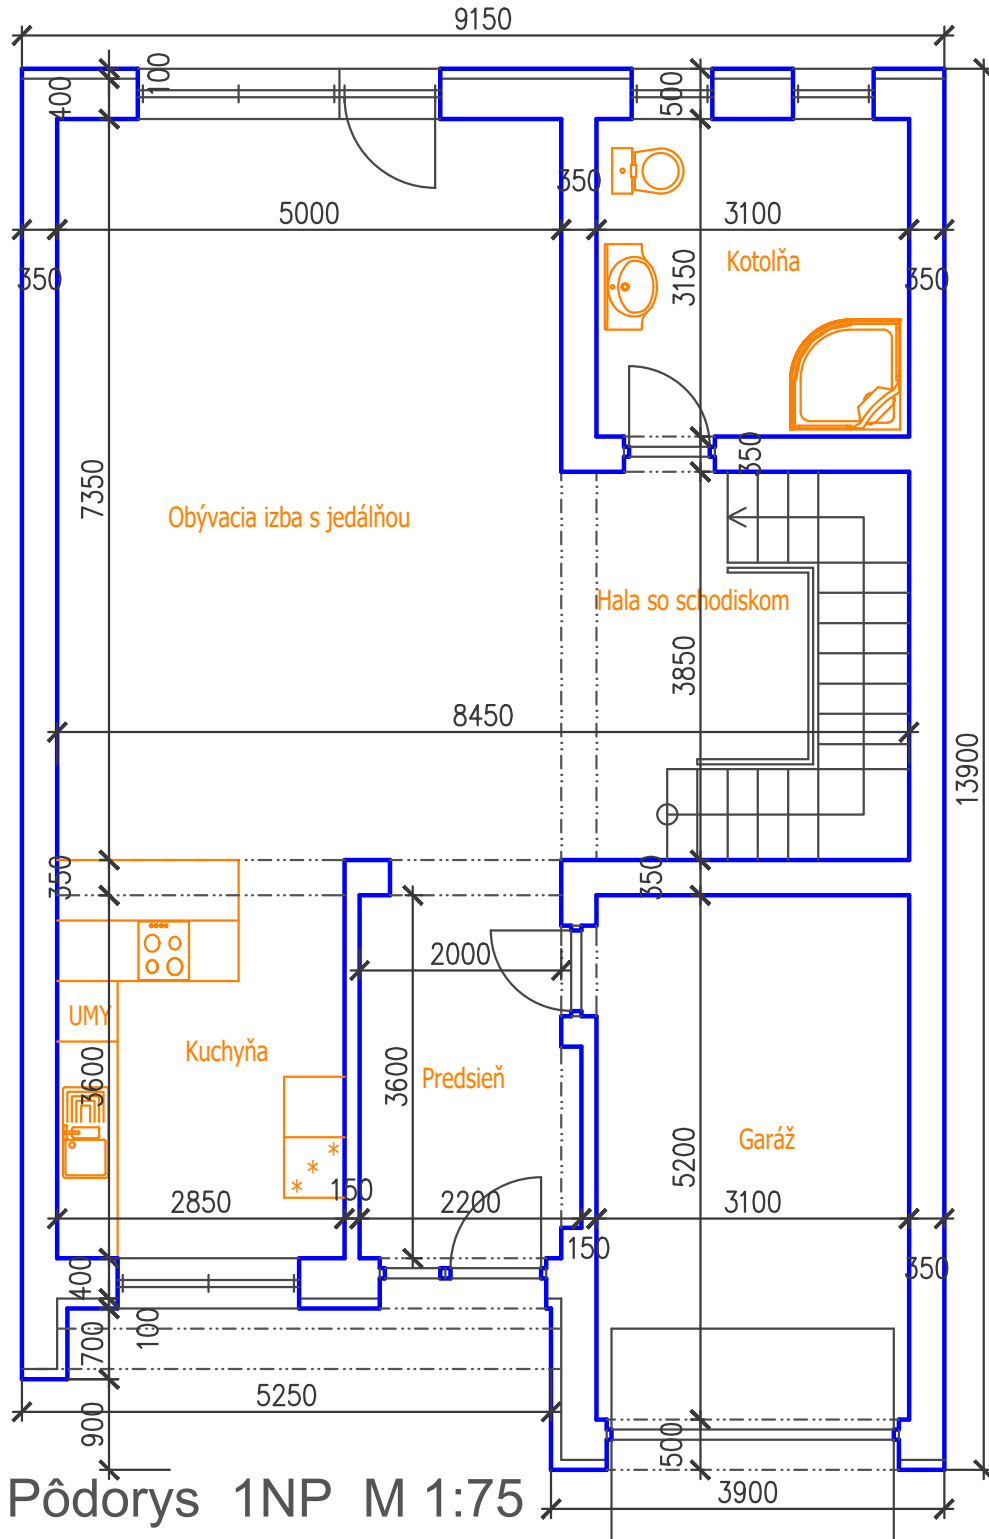

- VM VODOMER
- ELM ELEKTROMER
- PLM PLYNOMER
- ▲ VSTUP DO OBJEKTU

13600

6250

2400

2023/149

2023/169

2023/200

2023/186

RODINNÝ DOM

2460/22

2459/20

2458/18

2461/24

ulica generála Svobodu

2027/1

Rodinný dom č. s. 2460, generála Svobodu 22,
Pezinok, na parcele č. 2023/169

Rodinný dom č. s. 2460, generála Svobodu 22,
Pezinok, na parcele č. 2023/169

Rodinný dom č. s. 2460, generála Svobodu 22,
Pezinok, na parcele č. 2023/169