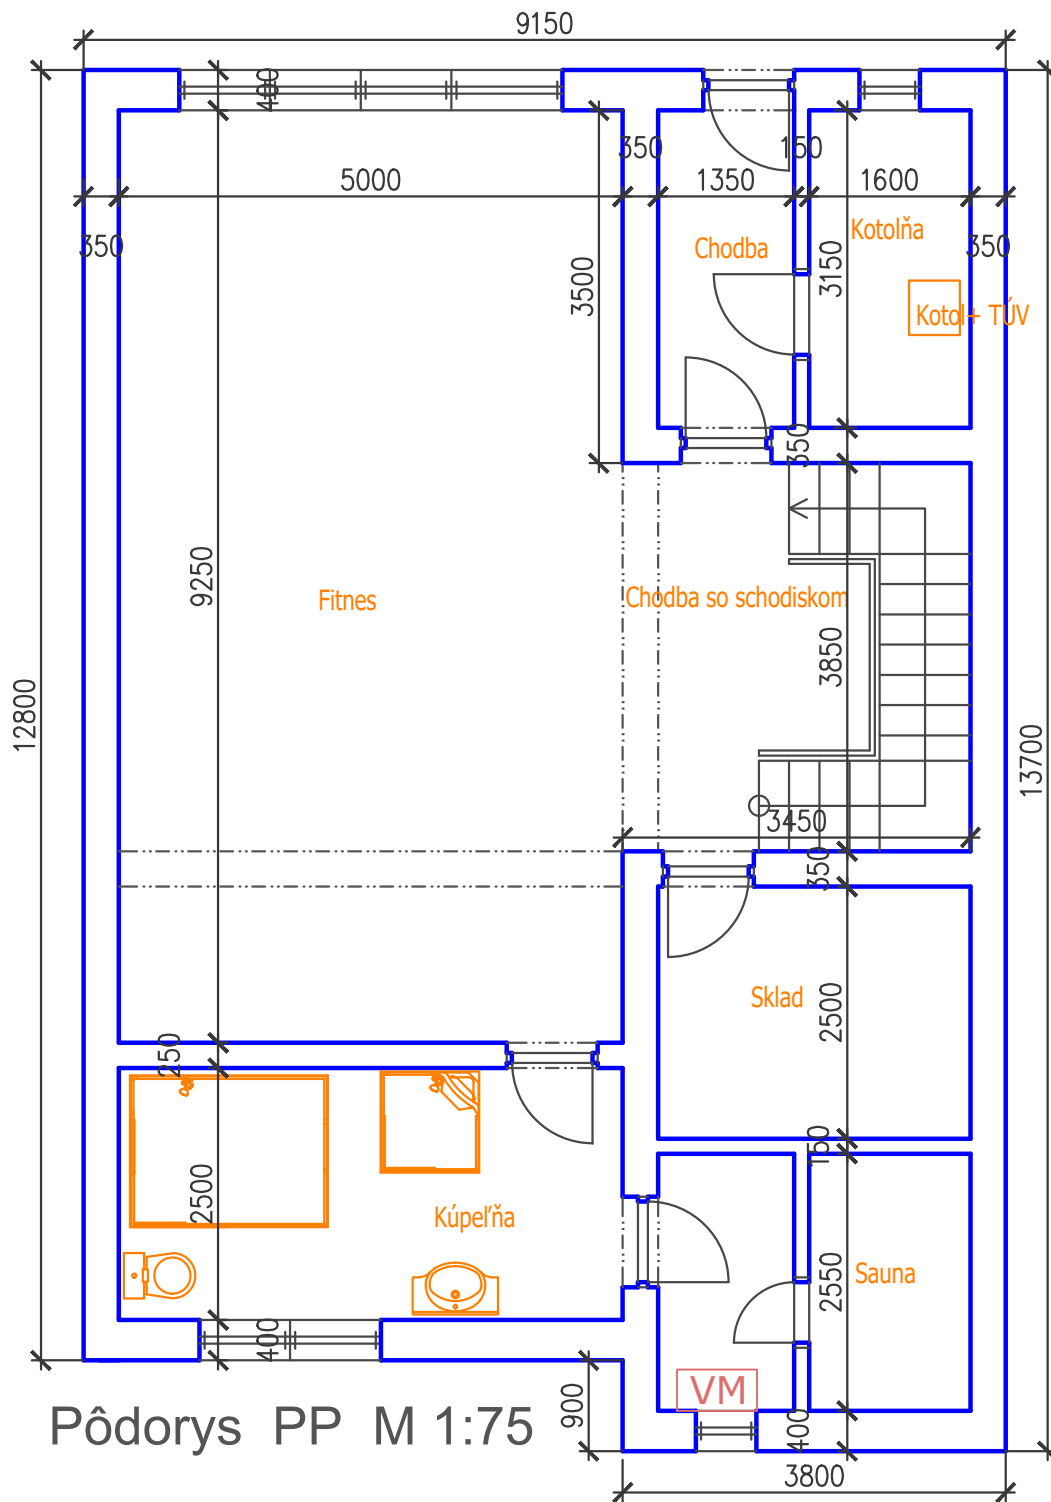

- VM VODOMER
- ELM ELEKTROMER
- PLM PLYNOMER
- ▲ VSTUP DO OBJEKTU

13600

6250

2400

2023/149

2023/169

2023/200

2023/186

RODINNÝ DOM

2460/22

2459/20

2458/18

2461/24

ulica generála Svobodu

2027/1

Rodinný dom č. s. 2460, generála Svobodu 22,
Pezinok, na parcele č. 2023/169

Rodinný dom č. s. 2460, generála Svobodu 22,
Pezinok, na parcele č. 2023/169

Rodinný dom č. s. 2460, generála Svobodu 22,
Pezinok, na parcele č. 2023/169